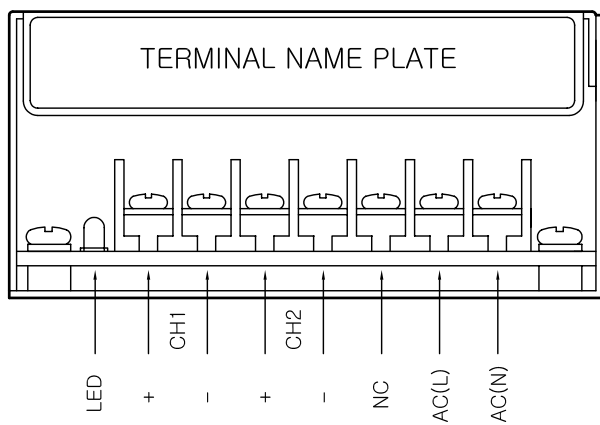

# Dimension

# VSF30W Dual Output

- \* Weight : 400g
- \* Tolerance : ±1
- \* Dimensions in mm