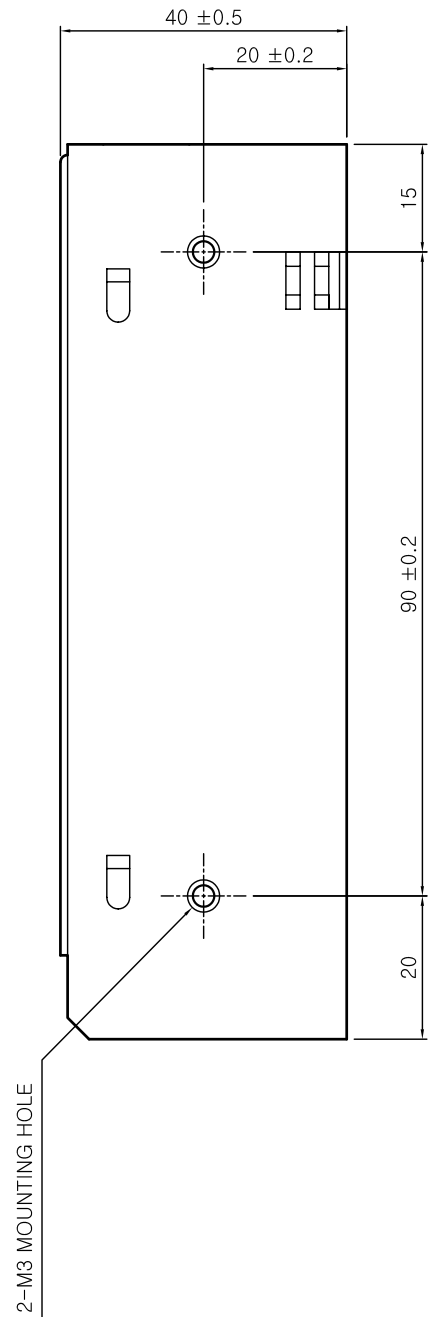

# Dimension

# VSF30W Dual Output

- \* Weight : 400g
- \* Tolerance : ±1
- \* Dimensions in mm