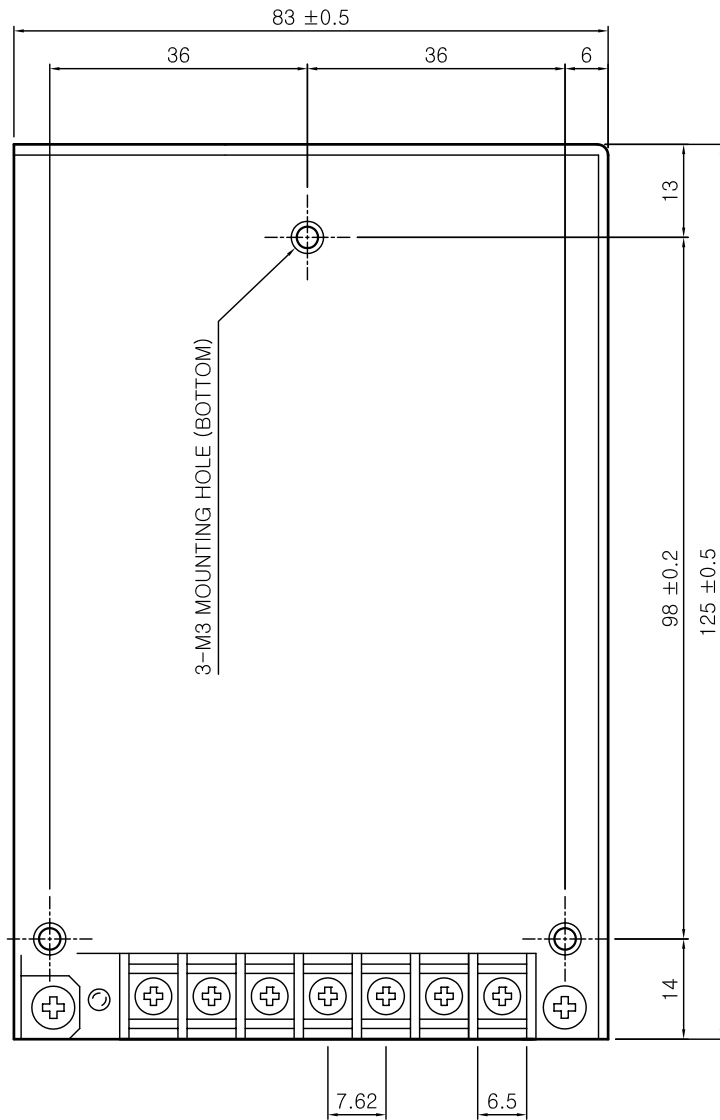

# Dimension

# VSF30W Dual Output

- \* Weight : 400g
- \* Tolerance : ±1
- \* Dimensions in mm