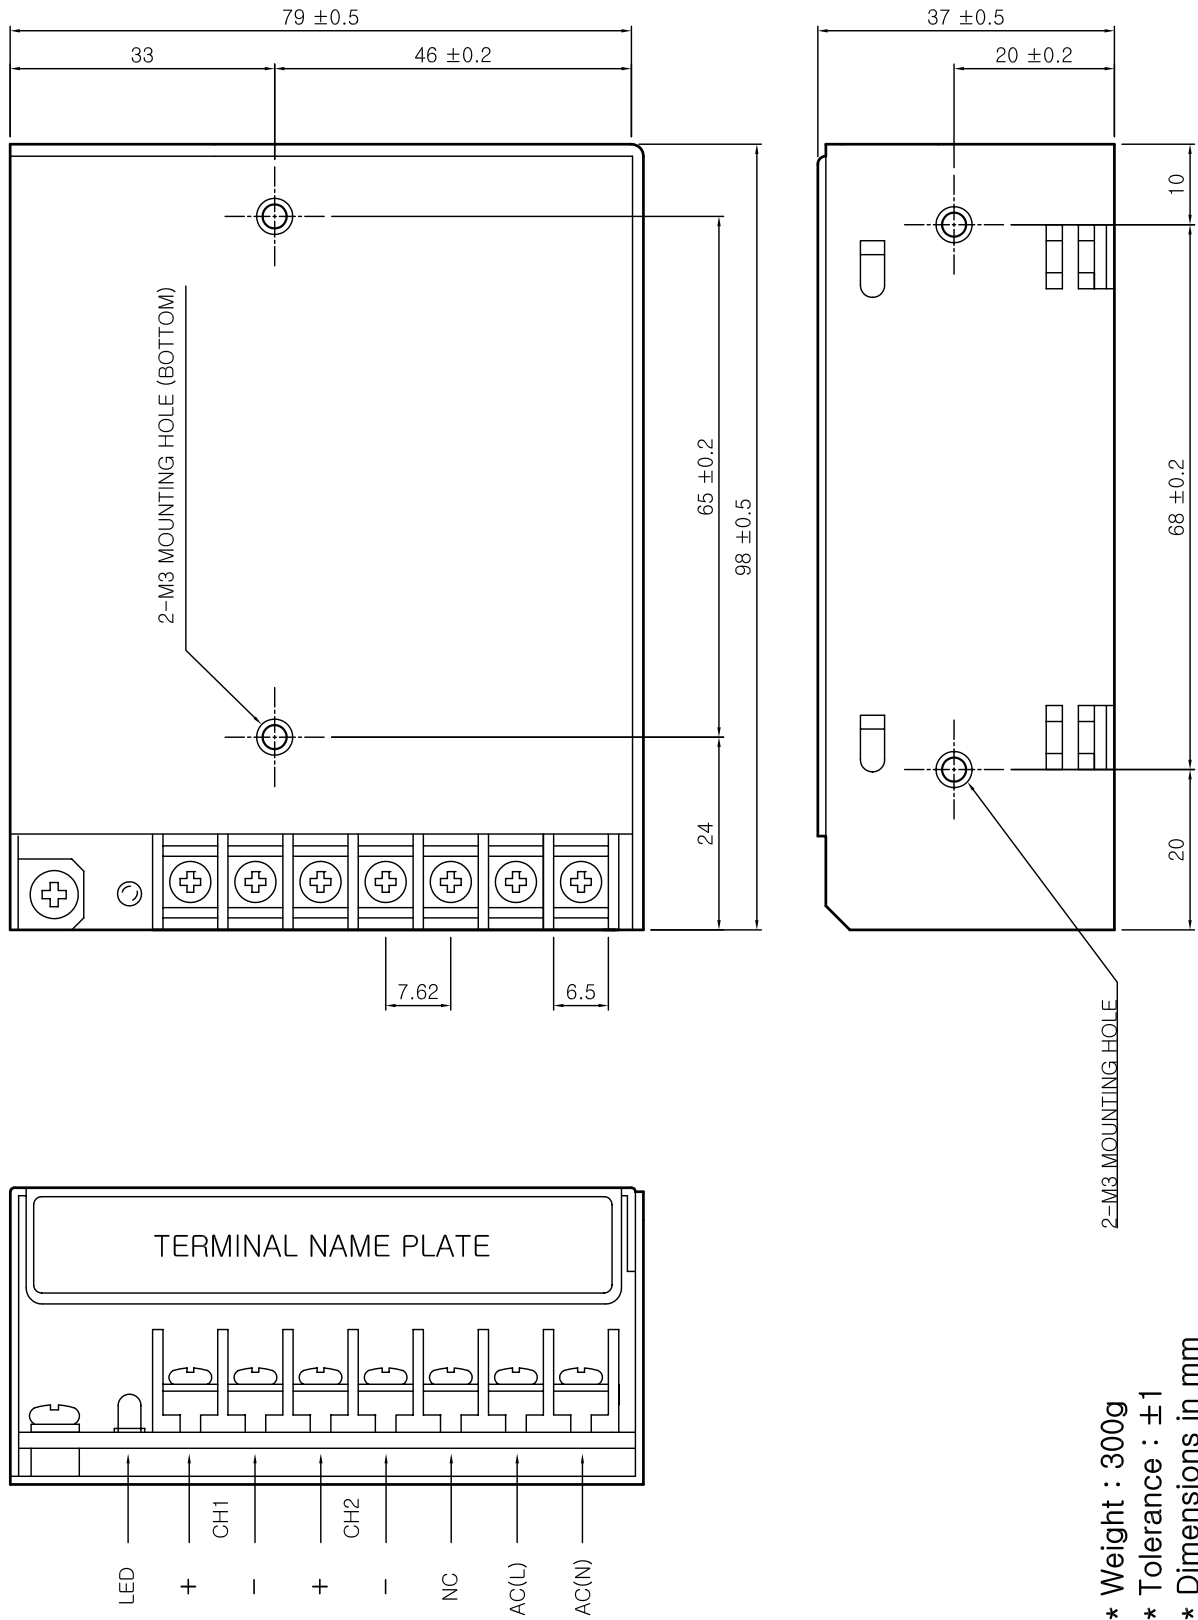

Dimension

VSF15W Dual Output

- * Weight : 300g
- * Tolerance : ± 1
- * Dimensions in mm