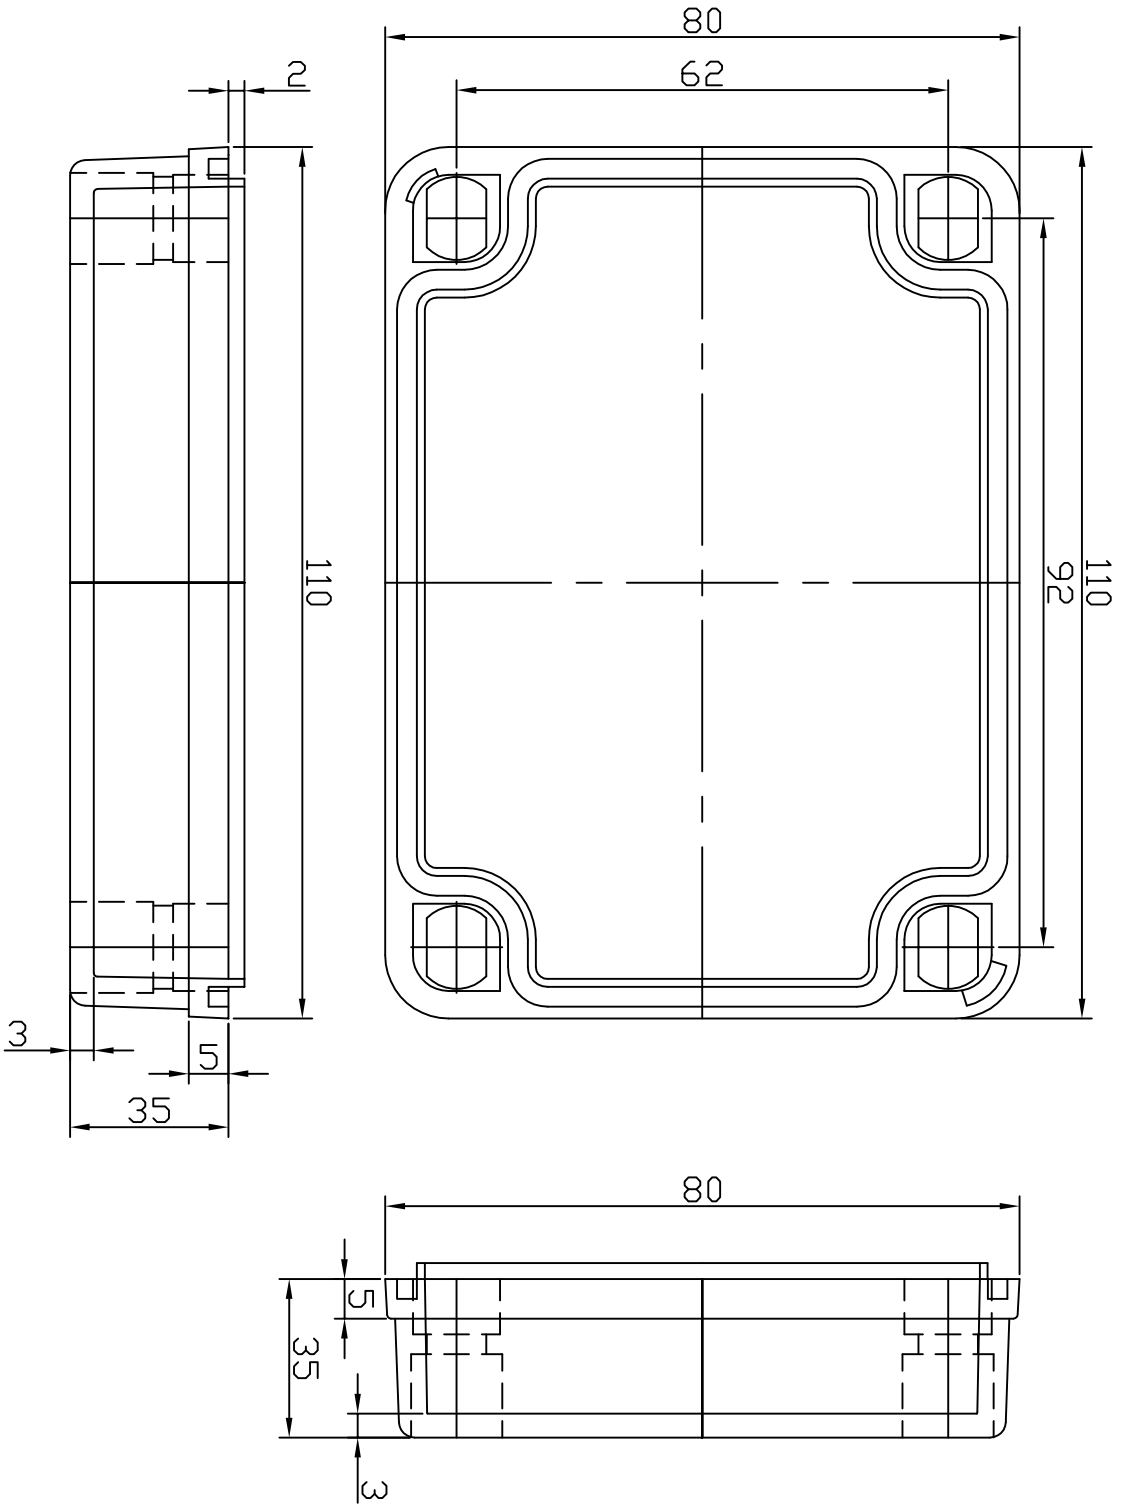

주식회사 박스권	DWG.							
UNIT	MM	SCALE	3:1	PROJECTION	3차원	RESIN	BC-081108	BDDY
BRAND	RESIN	PICKER	REVERSE	APPROVED	형	관	도	판

주식회사 박스권	DWG.							
UNIT	MM	SCALE	3:1	PROJECTION	3rd	RESIN	BC-081108	COVER
BRAND	RESIN	PROCESS	REVERSE	APPROVED	BY			
부품명	재질	구경	수령	비고				
부품번호								