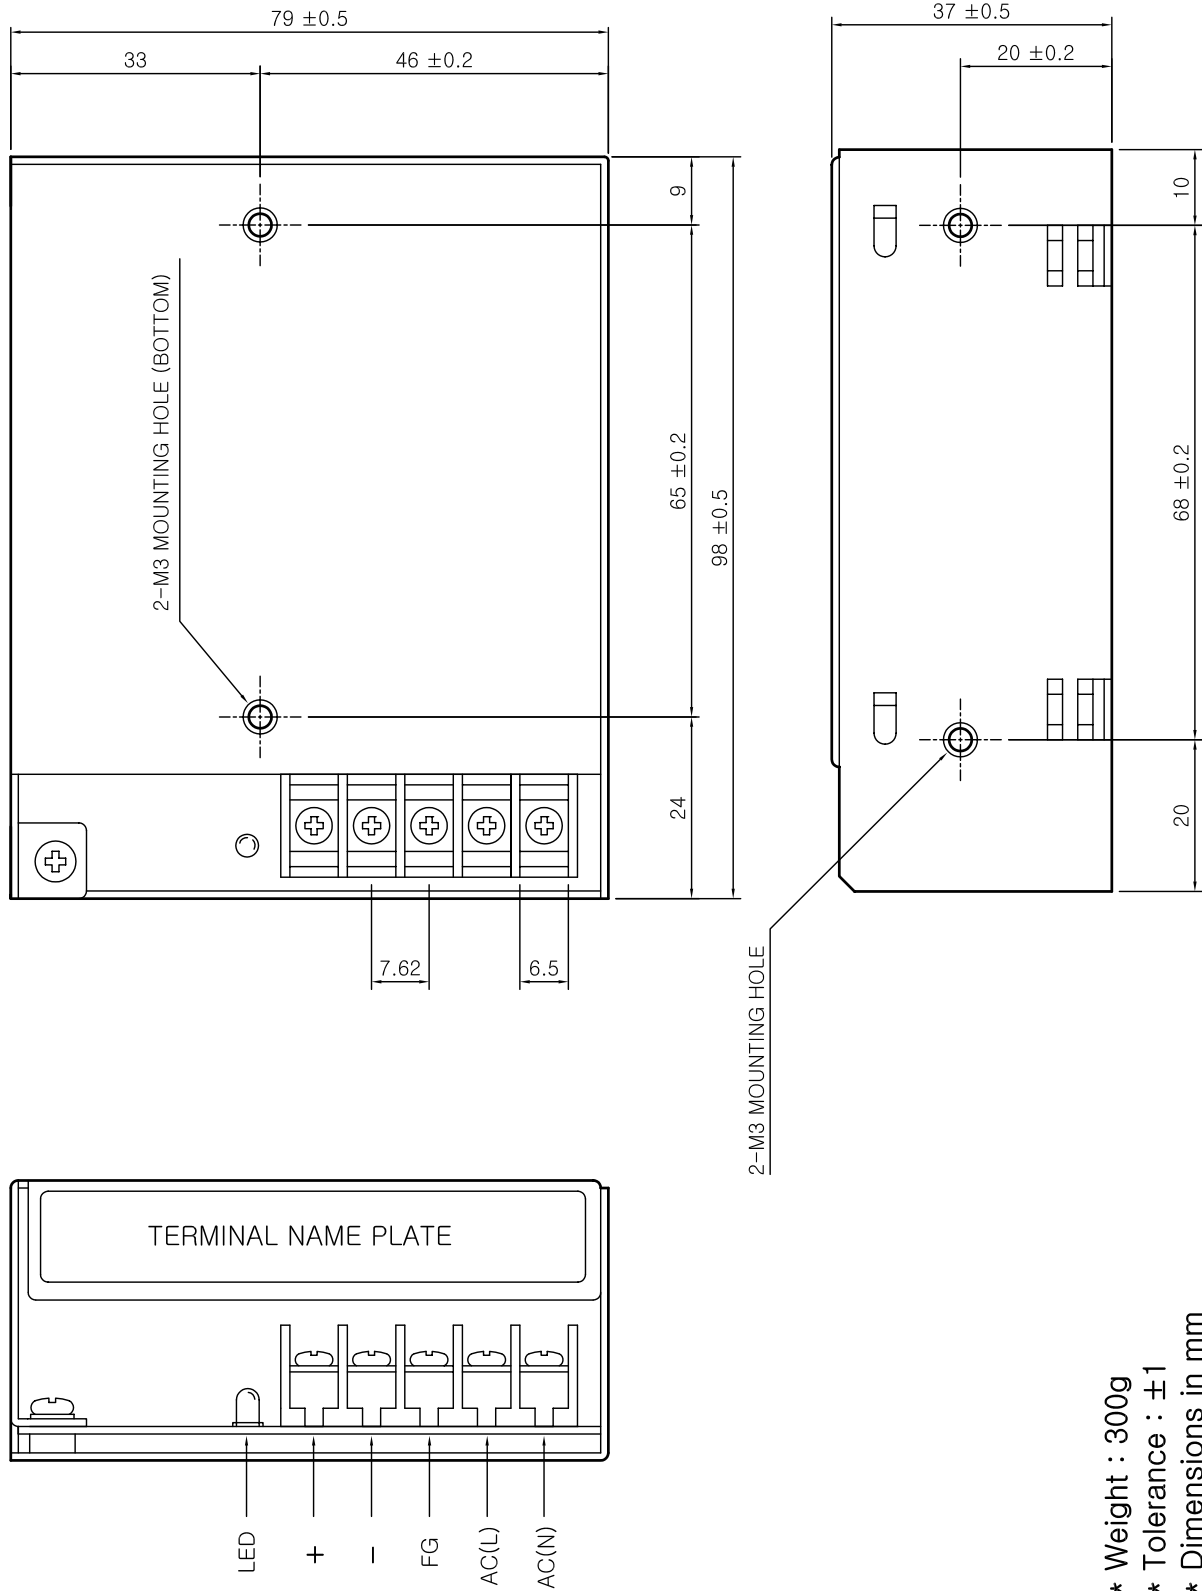

# Dimension

# VSF30W Single Output

- \* Weight : 300g
- \* Tolerance :  $\pm 1$
- \* Dimensions in mm